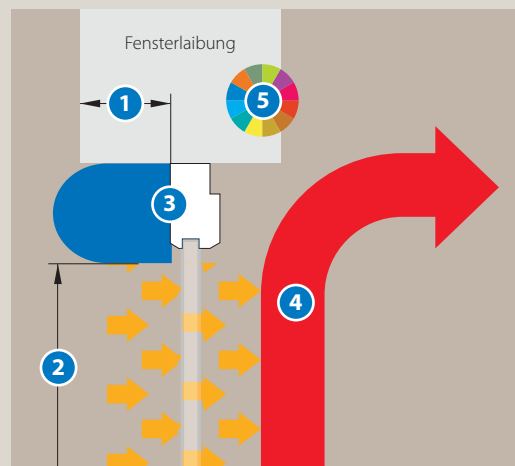

Raffstore

Drei verschiedene Behangarten mit jeweils unterschiedlichsten Oberflächen bieten für jeden Einsatzzweck die passende Lösung.

s\_onro®

Natürlich bieten sich Vorbaulösungen von ALUKON an, Farbakzente in der Fassade zu setzen (5). Die fast unbegrenzte Farbauswahl eröffnet einen riesigen Gestaltungsspielraum.

## AUS PRINZIP DIE BESSERE LÖSUNG

Vorbaurolläden sind ideal für geringe Laibungstiefen geeignet (1). Aufgrund der Montage vor dem Fenster ist der Lichtverlust viel geringer als bei Aufsatzkästen (2). Durch diese Montageweise ist der Rollladen auch hervorragend auf vorhandene Fenster nachrüstbar (3). Nach außen wird keine Öffnung geschaffen. Wärmeverluste können somit nicht auftreten (4).