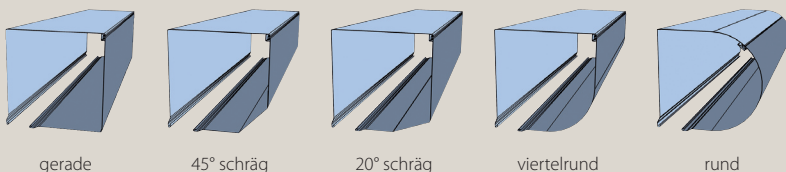

## NICHTS IST UNMÖGLICH: KASTENFORMEN UND -FARBEN

Geht nicht – gibt's bei ALUKON nicht! Und schon gar nicht, wenn es um die Fassadengestaltung durch Vorbausysteme geht. Denn die Vielzahl der unterschiedlichen Kastenformen und -farben im ALUKON-Programm lässt keine Wünsche offen. Planer und Architekten wissen sie besonders zu schätzen: die fast unbegrenzten Gestaltungsmöglichkeiten. Es stehen Rollladenkästen in abgeschrägter, abgerundeter und gerader Form zur Auswahl. Eine umfangreiche Farbpalette ermöglicht die harmonische Abstimmung von Kasten und Führungsschienen auf die Fassade.

### Mögliche Kastenformen

gerade

45° schräg

20° schräg

viertelrund

rund

Die Kastenformen sind beliebig mit den unterschiedlichen Behängen kombinierbar. Zusätzlich ist ein Insektenschutzgitter problemlos integrierbar. Service- und Reparaturarbeiten sind über die außen liegende Revisionsblende schnell und sauber ausführbar.